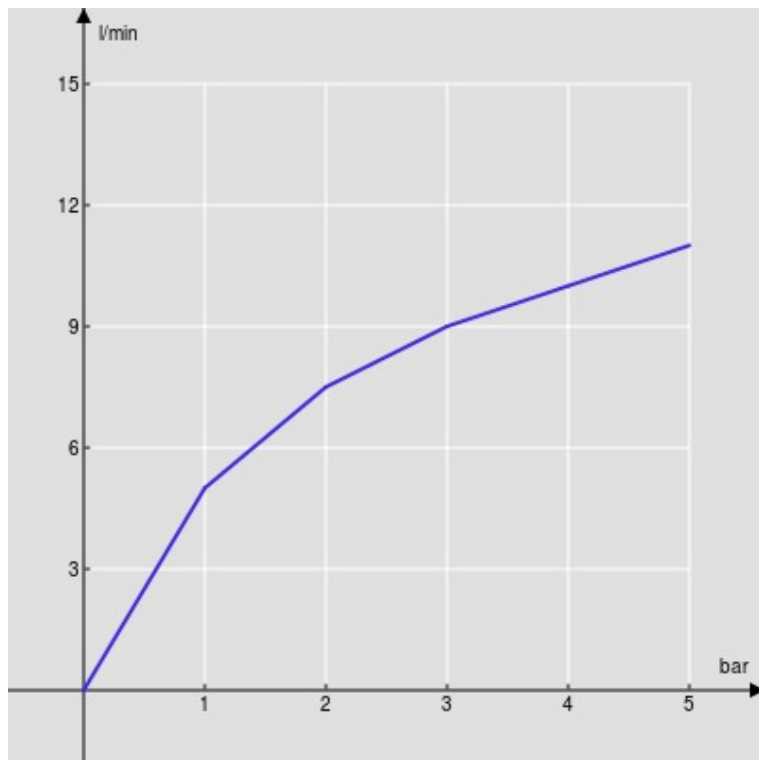

DIAGRAMMA DI PORTATA: ACQUA CALDA/FREDDA