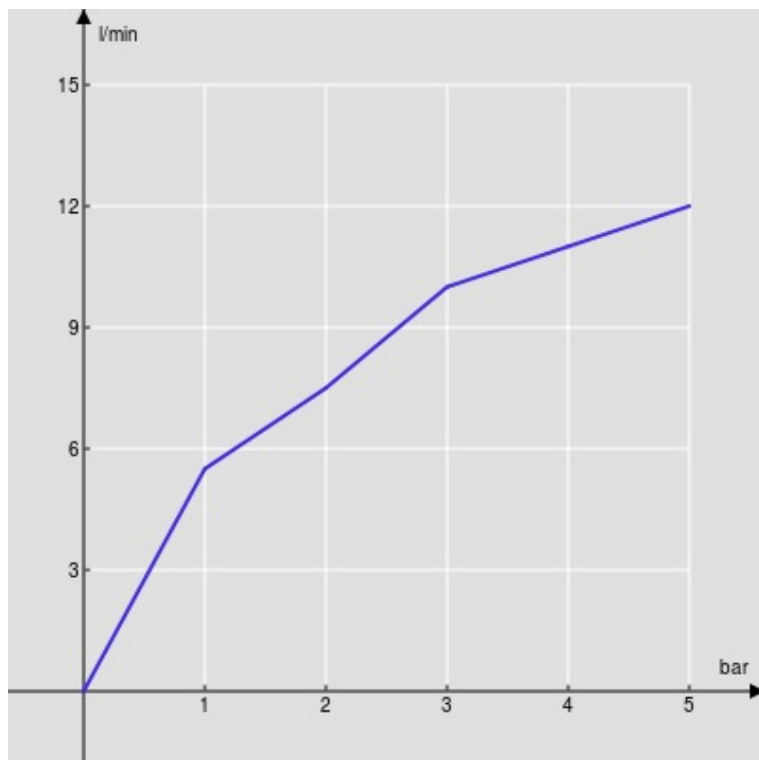

SPECIFICHE

Monocomando

Chrome

Aeratore anticalcare M 16,5 x 1

Getto orientabile

Scarico 1 1/4" e flessibili inox ø 3/8"

Limitatore di portata con freno al 50%

Imballo: 41 x 21 x 7 cm / 0,006066 m³ / 2,00 kg

CERTIFICAZIONI

DIAGRAMMA DI PORTATA: ACQUA CALDA/FREDDA

— Aeratore

DIAGRAMMA DI PORTATA: ACQUA MISCELATA

— Aeratore